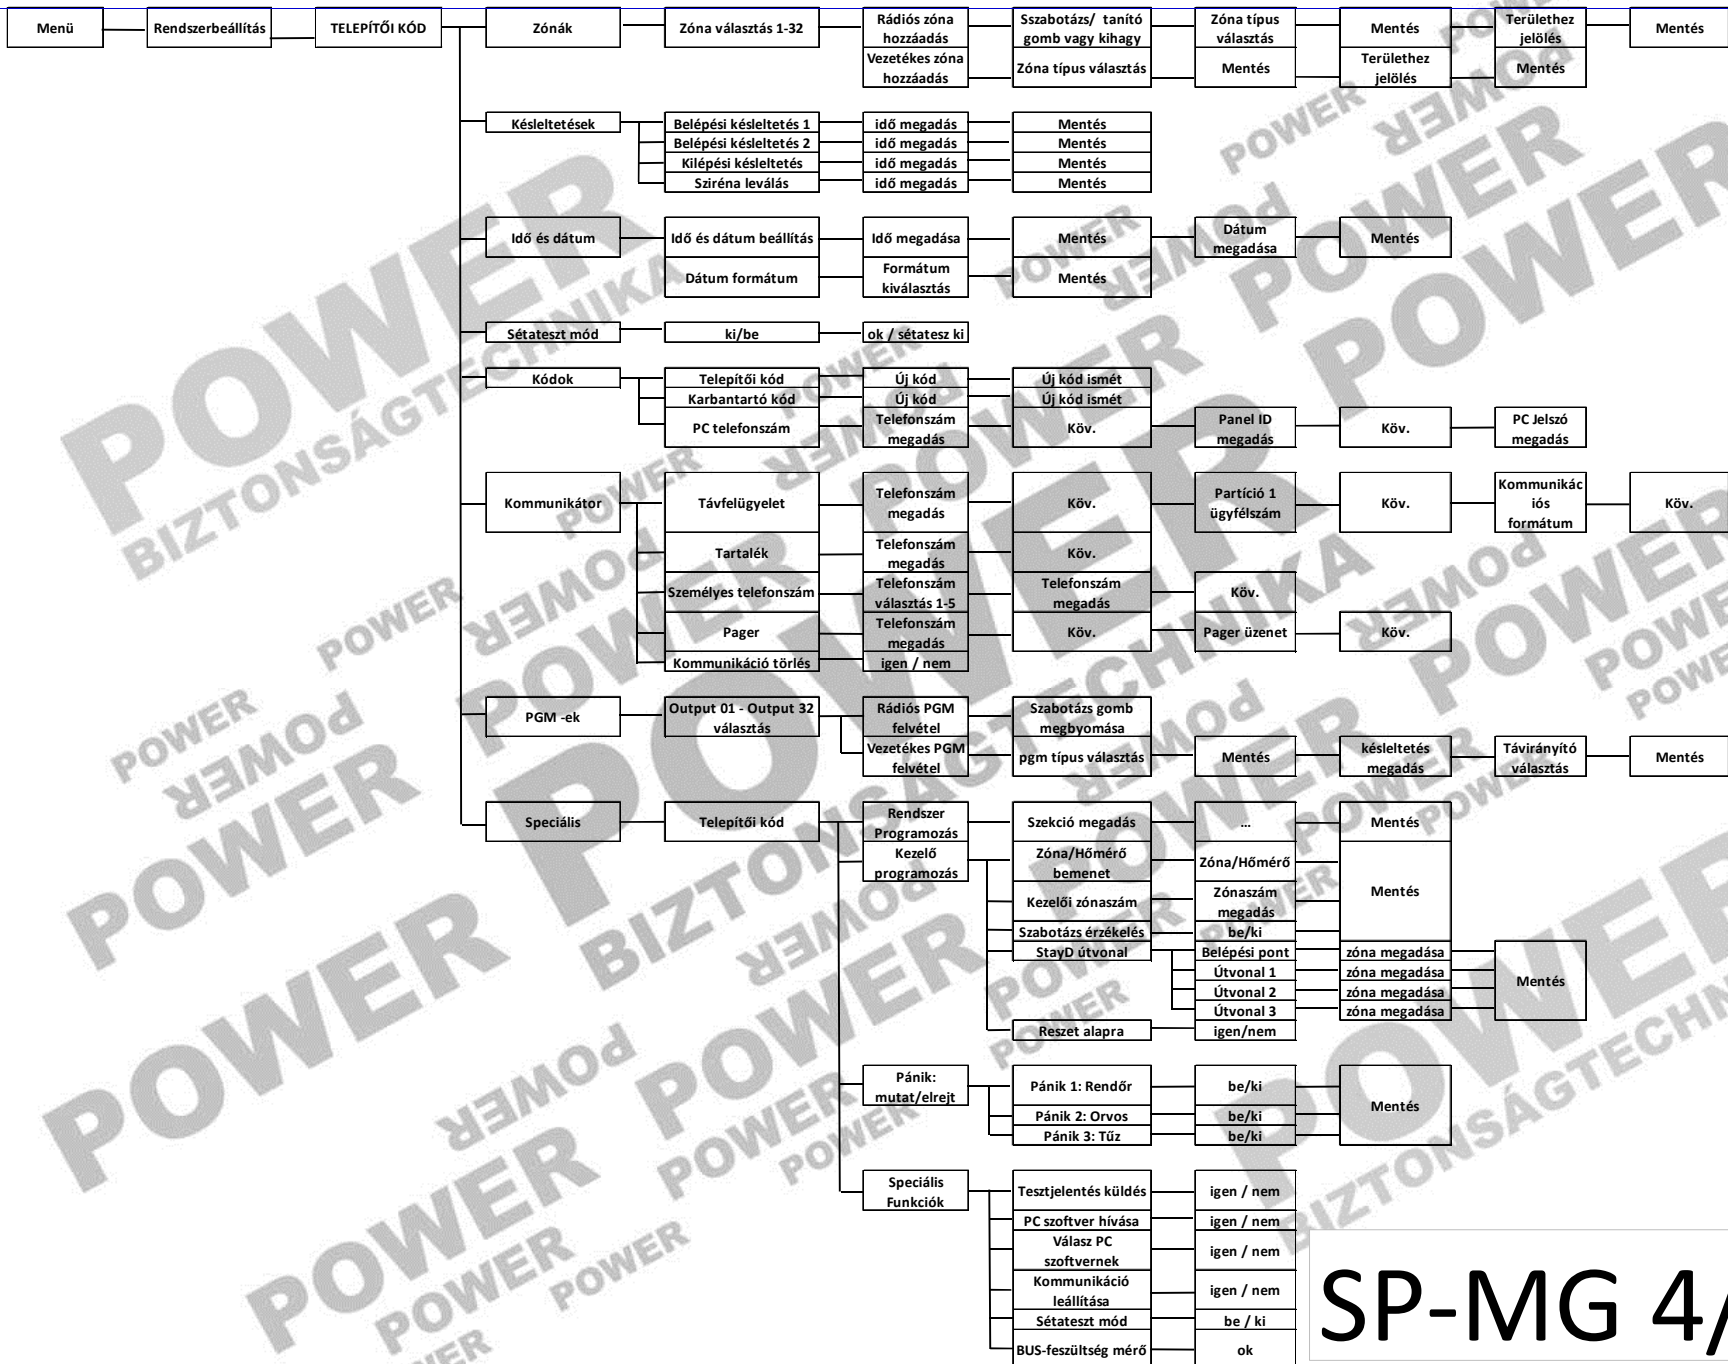

TM50 SP-MG MENÜTERKÉP

Alapképernyő

SP-MG 4/1

SP-MG 4/2

SP-MG 4/3

SP-MG 4/4