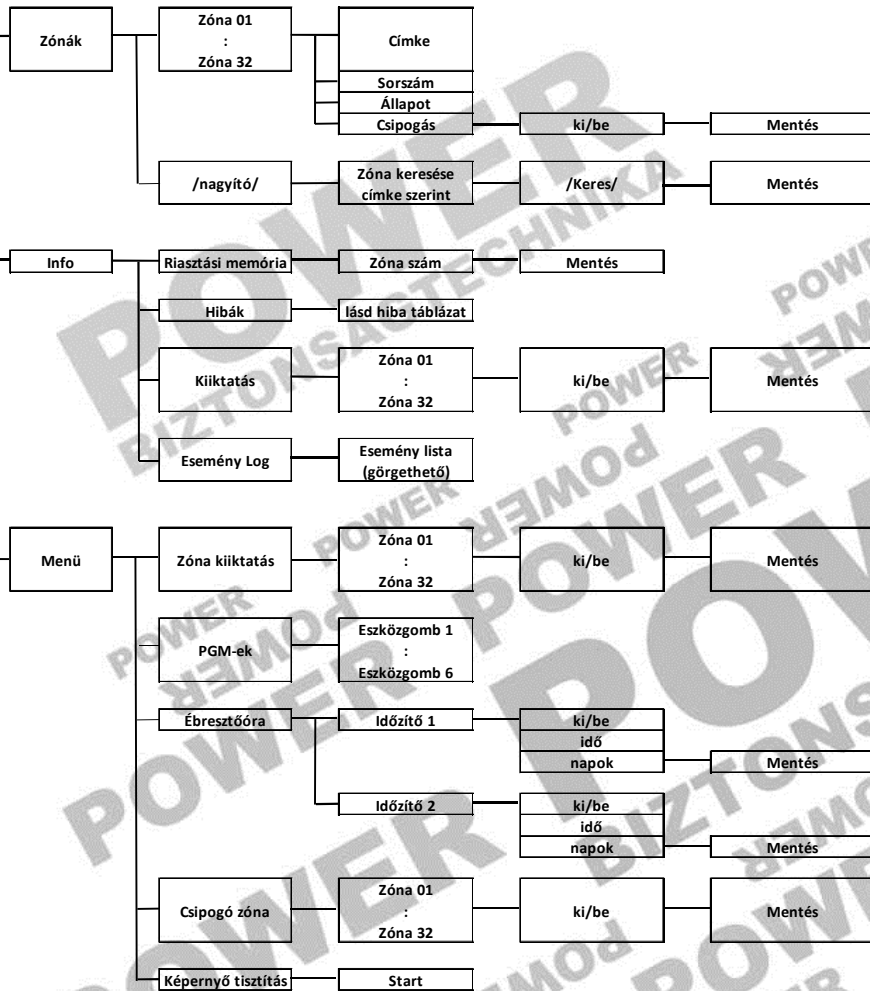

TM50 SP-MG MENÜTERKÉP

Alapképernyő

SP-MG 4/1

SP-MG 4/2

SP-MG 4/3

SP-MG 4/4