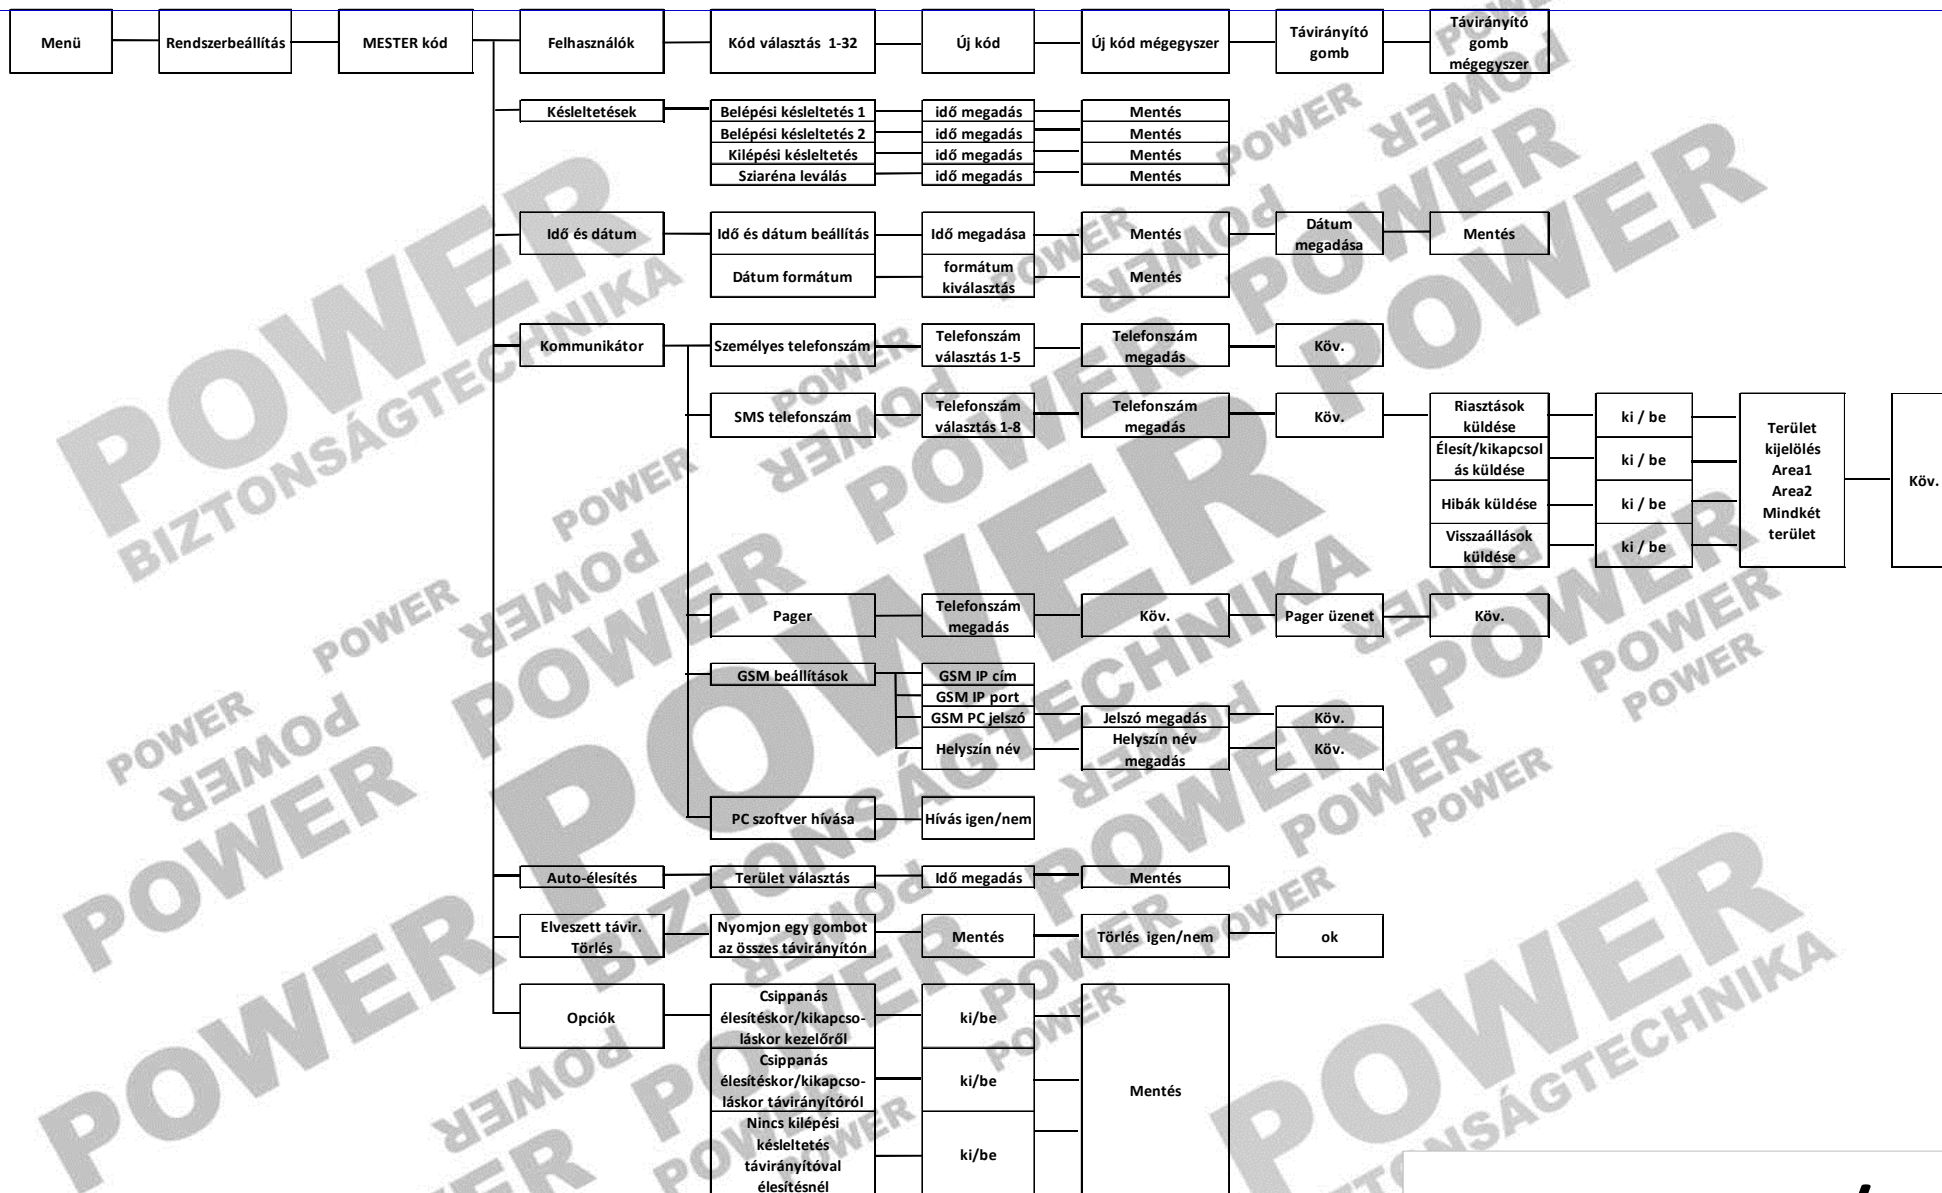

TM50 SP-MG MENÜTERKÉP

Alapképernyő

SP-MG 4/1

SP-MG 4/2

SP-MG 4/3

SP-MG 4/4